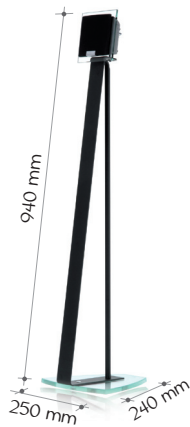

série Ultra flat line Enceinte murale

Série

Cahier des charges :

- Concept mural (potences fournies).
- Haute tenue en puissance : technologie Heatstream.
- Faible épaisseur au mur : 8,5cm.
- Enceinte ultra compacte destinée à être associée aux écrans plats.
- Finition exceptionnelle : verre (trempé) et pièces techniques en aluminium injecté.
- Flexibilité esthétique : choix de 3 couleurs de finition d'aluminium (noir, gris, blanc) avec grille HP assortie. 2 Couleurs "Fashion" optionnelles pour les grilles. Grilles à fixation magnétique facilement interchangeables.
- Facilité de mise en oeuvre :
 - Au mur en position verticale sur potence (avec d'origine deux possibilités d'angle).
 - Table, étagère ... : plots caoutchouc livrés d'origine.
 - Sur pieds de sol (Accessoire en option (par paire), 3 couleurs au choix : noir, gris, blanc).

Applications Audio :

- Système Stéréo 2.1 ou Audio Vidéo 5.1 par l'adjonction du subwoofer Waterfall HFI Evo.
- Destiné aux pièces de 15 à 35 m².
- Enceinte surround en association avec les autres enceintes de la gamme Waterfall.

Caractéristiques techniques

Série sur plots (fournis d'origine)

Série sur pieds (option) 3 couleurs au choix (noir, gris, blanc)

Type	clos
Amplification	30 - 80 Watts
Puissance crête	150 Watts
Impédance (moyen/mini)	8 / 4 Ohms
Efficacité (2,83V/1m)	87dB
Réponse en fréquences (+/- 3dB)	180 Hz - 20 Khz
HP large bande	Atohm LD80
Dimensions (LxPxH en mm et en pouce)	125 x 85 x 125 5" x 3 1/3" x 5"
Poids	1 kg / 2,25 lbs