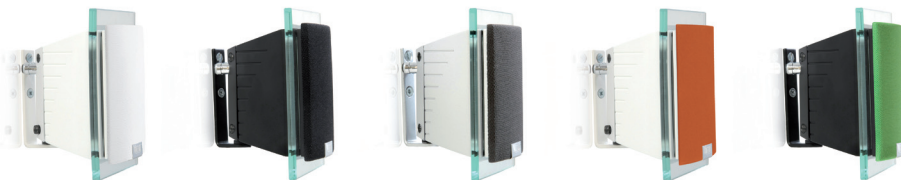

série Ultra flat line Enceinte murale

Série

Cahier des charges :

- Concept mural (potences fournies).
- Haute tenue en puissance : technologie Heatstream.
- Faible épaisseur au mur : 8,5cm.
- Enceinte ultra compacte destinée à être associée aux écrans plats.
- Finition exceptionnelle : verre (trempé) et pièces techniques en aluminium injecté.
- Flexibilité esthétique : choix de 3 couleurs de finition d'aluminium (noir, gris, blanc) avec grille HP assortie. 2 Couleurs "Fashion" optionnelles pour les grilles. Grilles à fixation magnétique facilement interchangeables.
- Facilité de mise en oeuvre :
 - Au mur en position verticale sur potence (avec d'origine deux possibilités d'angle).
 - Table, étagère ... : plots caoutchouc livrés d'origine.
 - Sur pieds de sol (Accessoire en option (par paire), 3 couleurs au choix : noir, gris, blanc).

Applications Audio :

- Système Stéréo 2.1 ou Audio Vidéo 5.1 par l'adjonction du subwoofer Waterfall HFI Evo.
- Destiné aux pièces de 15 à 35 m².
- Enceinte surround en association avec les autres enceintes de la gamme Waterfall.

Caractéristiques techniques

Série sur plots (fournis d'origine)

Série sur pieds (option) 3 couleurs au choix (noir, gris, blanc)

Type	clos
Amplification	30 - 80 Watts
Puissance crête	150 Watts
Impédance (moyen/mini)	8 / 4 Ohms
Efficacité (2,83V/1m)	87dB
Réponse en fréquences (+/- 3dB)	180 Hz - 20 Khz
HP large bande	Atohm LD80
Dimensions (LxPxH en mm et en pouce)	125 x 85 x 125 5" x 3 1/3" x 5"
Poids	1 kg / 2,25 lbs