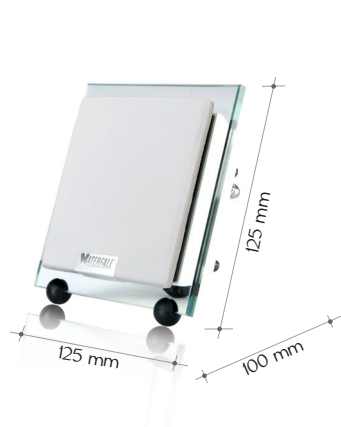

série Ultra flat line Enceinte murale

Série

Cahier des charges :

- Concept mural (potences fournies).
- Haute tenue en puissance : technologie Heatstream.
- Faible épaisseur au mur : 8,5cm.
- Enceinte ultra compacte destinée à être associée aux écrans plats.
- Finition exceptionnelle : verre (trempé) et pièces techniques en aluminium injecté.
- Flexibilité esthétique : choix de 3 couleurs de finition d'aluminium (noir, gris, blanc) avec grille HP assortie. 2 Couleurs "Fashion" optionnelles pour les grilles. Grilles à fixation magnétique facilement interchangeables.
- Facilité de mise en oeuvre :
 - Au mur en position verticale sur potence (avec d'origine deux possibilités d'angle).
 - Table, étagère ... : plots caoutchouc livrés d'origine.
 - Sur pieds de sol (Accessoire en option (par paire), 3 couleurs au choix : noir, gris, blanc).

Applications Audio :

- Système Stéréo 2.1 ou Audio Vidéo 5.1 par l'adjonction du subwoofer Waterfall HFI Evo.
- Destiné aux pièces de 15 à 35 m².
- Enceinte surround en association avec les autres enceintes de la gamme Waterfall.

Caractéristiques techniques

Série sur plots (fournis d'origine)

Série sur pieds (option) 3 couleurs au choix (noir, gris, blanc)

Type	clos
Amplification	30 - 80 Watts
Puissance crête	150 Watts
Impédance (moyen/mini)	8 / 4 Ohms
Efficacité (2,83V/1m)	87dB
Réponse en fréquences (+/- 3dB)	180 Hz - 20 Khz
HP large bande	Atohm LD80
Dimensions (LxPxH en mm et en pouce)	125 x 85 x 125 5" x 3 1/3" x 5"
Poids	1 kg / 2,25 lbs